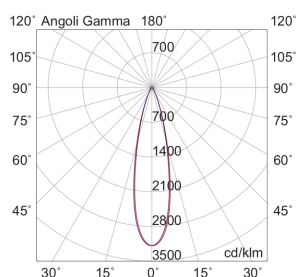

RASTER

RASR6W3015B

Incasso a soffitto

Descrizione

RASTER - DOWNLIGHT BIANCO LED 6W 15° IP20 3000K CRI9 - RECESSED

Downlight LED tondo, pratico e funzionale, che garantisce un'illuminazione ottimale, sicura e piacevole in tutti gli ambienti in cui viene installato. Struttura in pressofusione di alluminio, disponibile in tre temperature colore (2700K, 3000K e 4000K), tre ottiche (15°, 36°, 60°) e due finiture: bianco e nero. Tre tipologie diverse di ghiera: con cornice, con cornice shelf e con cornice arretrata per rispondere a differenti esigenze di potenza e diffusione della luce per illuminare e arredare con estrema semplicità ogni ambiente, integrandosi con arredi e stili differenti.

Al fine di favorire un costante aggiornamento dei propri prodotti, ROSSINI ILLUMINAZIONE si riserva il diritto di apportare modifiche per migliorare senza preavviso.

Caratteristiche Prodotto

Installazione:	Incasso a soffitto
Materiale:	Alluminio
Colore:	Bianco
Dimensioni:	Ø 72 x 75 mm
Foro:	68mm
Attacco:	ALTRO
Sorgente:	LED
Potenza:	6W
mA:	350
Temperatura colore:	3000K
Emissione:	Diretto
Flusso nominale diretto:	1000 lm
Ottica:	15°
CRI:	>90
Alimentatore:	Incluso, da installare in remoto
Tensione di alimentazione:	220-240V AC
Frequenza di alimentazione:	50/60HZ
Macadam:	SDCM3
Grado di protezione:	IP20
Classe di isolamento:	III