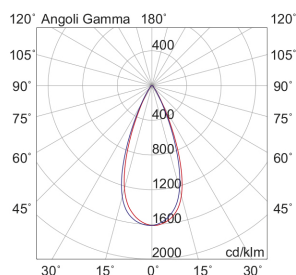

RASTER

RASR6W2736N

Incasso a soffitto

Descrizione

RASTER - DOWNLIGHT NERO LED 6W 36° IP20 2700K CRI9 - RECESSED

Downlight LED tondo, pratico e funzionale, che garantisce un'illuminazione ottimale, sicura e piacevole in tutti gli ambienti in cui viene installato. Struttura in pressofusione di alluminio, disponibile in tre temperature colore (2700K, 3000K e 4000K), tre ottiche (15°, 36°, 60°) e due finiture: bianco e nero. Tre tipologie diverse di ghiera: con cornice, con cornice shelf e con cornice arretrata per rispondere a differenti esigenze di potenza e diffusione della luce per illuminare e arredare con estrema semplicità ogni ambiente, integrandosi con arredi e stili differenti.

Al fine di favorire un costante aggiornamento dei propri prodotti, ROSSINI ILLUMINAZIONE si riserva il diritto di apportare modifiche per migliorare senza preavviso.

Caratteristiche Prodotto

Installazione:	Incasso a soffitto
Materiale:	Alluminio
Colore:	Nero
Dimensioni:	Ø 72 x 75 mm
Foro:	68mm
Attacco:	ALTRO
Sorgente:	LED
Potenza:	6W
mA:	350
Temperatura colore:	2700K
Emissione:	Diretto
Flusso nominale diretto:	930 lm
Ottica:	36°
CRI:	>90
Alimentatore:	Incluso, da installare in remoto
Tensione di alimentazione:	220-240V AC
Frequenza di alimentazione:	50/60HZ
Macadam:	SDCM3
Grado di protezione:	IP20
Classe di isolamento:	III