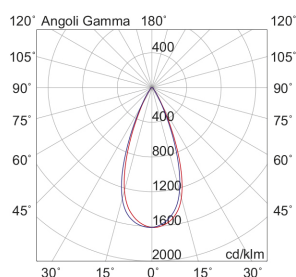

Descrizione

RASTER - DOWNLIGHT BIANCO LED 6W 36° IP20 2700K CRI9 - RECESSED

Downlight LED tondo, pratico e funzionale, che garantisce un'illuminazione ottimale, sicura e piacevole in tutti gli ambienti in cui viene installato. Struttura in pressofusione di alluminio, disponibile in tre temperature colore (2700K, 3000K e 4000K), tre ottiche (15°, 36°, 60°) e due finiture: bianco e nero. Tre tipologie diverse di ghiera: con cornice, con cornice shelf e con cornice arretrata per rispondere a differenti esigenze di potenza e diffusione della luce per illuminare e arredare con estrema semplicità ogni ambiente, integrandosi con arredi e stili differenti.