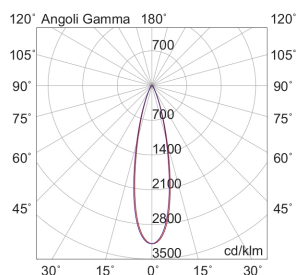

RASTER

RASR6W2715B

Incasso a soffitto

Descrizione

RASTER - DOWNLIGHT BIANCO LED 6W 15° IP20 2700K CRI9 - RECESSED

Downlight LED tondo, pratico e funzionale, che garantisce un'illuminazione ottimale, sicura e piacevole in tutti gli ambienti in cui viene installato. Struttura in pressofusione di alluminio, disponibile in tre temperature colore (2700K, 3000K e 4000K), tre ottiche (15°, 36°, 60°) e due finiture: bianco e nero. Tre tipologie diverse di ghiera: con cornice, con cornice shelf e con cornice arretrata per rispondere a differenti esigenze di potenza e diffusione della luce per illuminare e arredare con estrema semplicità ogni ambiente, integrandosi con arredi e stili differenti.

Al fine di favorire un costante aggiornamento dei propri prodotti, ROSSINI ILLUMINAZIONE si riserva il diritto di apportare modifiche per migliorare senza preavviso.

Caratteristiche Prodotto

Installazione:	Incasso a soffitto
Materiale:	Alluminio
Colore:	Bianco
Dimensioni:	Ø 72 x 75 mm
Foro:	68mm
Attacco:	ALTRO
Sorgente:	LED
Potenza:	6W
mA:	350
Temperatura colore:	2700K
Emissione:	Diretto
Flusso nominale diretto:	930 lm
Ottica:	15°
CRI:	>90
Alimentatore:	Incluso, da installare in remoto
Tensione di alimentazione:	220-240V AC
Frequenza di alimentazione:	50/60HZ
Macadam:	SDCM3
Grado di protezione:	IP20
Classe di isolamento:	III