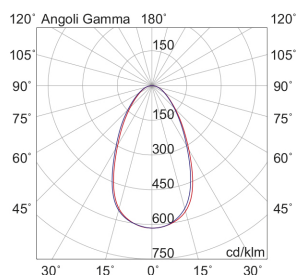

Descrizione

RASTER - DOWNLIGHT BIANCO LED 3,5W 60° IP20 4000K CRI9 - RECESSED

Downlight LED tondo, pratico e funzionale, che garantisce un'illuminazione ottimale, sicura e piacevole in tutti gli ambienti in cui viene installato. Struttura in pressofusione di alluminio, disponibile in tre temperature colore (2700K, 3000K e 4000K), tre ottiche (15°, 36°, 60°) e due finiture: bianco e nero. Tre tipologie diverse di ghiera: con cornice, con cornice shelf e con cornice arretrata per rispondere a differenti esigenze di potenza e diffusione della luce per illuminare e arredare con estrema semplicità ogni ambiente, integrandosi con arredi e stili differenti.