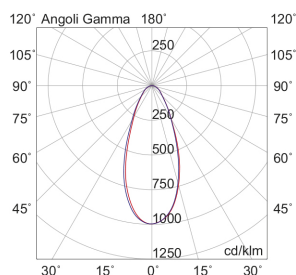

RASTER

RASR3W4036N

Incasso a soffitto

Descrizione

RASTER - DOWNLIGHT NERO LED 3,5W 36° IP20 4000K CRI9 - RECESSED

Downlight LED tondo, pratico e funzionale, che garantisce un'illuminazione ottimale, sicura e piacevole in tutti gli ambienti in cui viene installato. Struttura in pressofusione di alluminio, disponibile in tre temperature colore (2700K, 3000K e 4000K), tre ottiche (15°, 36°, 60°) e due finiture: bianco e nero. Tre tipologie diverse di ghiera: con cornice, con cornice shelf e con cornice arretrata per rispondere a differenti esigenze di potenza e diffusione della luce per illuminare e arredare con estrema semplicità ogni ambiente, integrandosi con arredi e stili differenti.

Al fine di favorire un costante aggiornamento dei propri prodotti, ROSSINI ILLUMINAZIONE si riserva il diritto di apportare modifiche per migliorare senza preavviso.

Caratteristiche Prodotto

Installazione:	Incasso a soffitto
Materiale:	Alluminio
Colore:	Nero
Dimensioni:	Ø 72 x 55 mm
Foro:	68mm
Attacco:	ALTRO
Sorgente:	LED
Potenza:	3,5W
mA:	200
Temperatura colore:	4000K
Emissione:	Diretto
Flusso nominale diretto:	650 lm
Ottica:	36°
CRI:	>90
Alimentatore:	Incluso, da installare in remoto
Tensione di alimentazione:	220-240V AC
Frequenza di alimentazione:	50/60HZ
Macadam:	SDCM3
Grado di protezione:	IP20
Classe di isolamento:	III