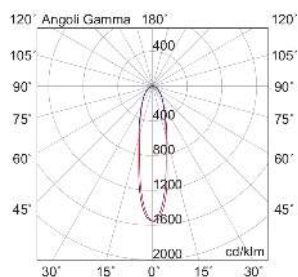

Descrizione

RASTER - DOWNLIGHT NERO LED 3,5W 15° IP20 4000K CRI9 - RECESSED

Downlight LED tondo, pratico e funzionale, che garantisce un'illuminazione ottimale, sicura e piacevole in tutti gli ambienti in cui viene installato. Struttura in pressofusione di alluminio, disponibile in tre temperature colore (2700K, 3000K e 4000K), tre ottiche (15°, 36°, 60°) e due finiture: bianco e nero. Tre tipologie diverse di ghiera: con cornice, con cornice shelf e con cornice arretrata per rispondere a differenti esigenze di potenza e diffusione della luce per illuminare e arredare con estrema semplicità ogni ambiente, integrandosi con arredi e stili differenti.