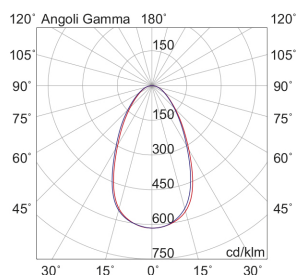

RASTER

RASR3W3060N

Incasso a soffitto

Descrizione

RASTER - DOWNLIGHT NERO LED 3,5W 60° IP20 3000K CRI9 - RECESSED

Downlight LED tondo, pratico e funzionale, che garantisce un'illuminazione ottimale, sicura e piacevole in tutti gli ambienti in cui viene installato. Struttura in pressofusione di alluminio, disponibile in tre temperature colore (2700K, 3000K e 4000K), tre ottiche (15°, 36°, 60°) e due finiture: bianco e nero. Tre tipologie diverse di ghiera: con cornice, con cornice shelf e con cornice arretrata per rispondere a differenti esigenze di potenza e diffusione della luce per illuminare e arredare con estrema semplicità ogni ambiente, integrandosi con arredi e stili differenti.

Al fine di favorire un costante aggiornamento dei propri prodotti, ROSSINI ILLUMINAZIONE si riserva il diritto di apportare modifiche per migliorare senza preavviso.

Caratteristiche Prodotto

Installazione:	Incasso a soffitto
Materiale:	Alluminio
Colore:	Nero
Dimensioni:	Ø 72 x 55 mm
Foro:	68mm
Attacco:	ALTRO
Sorgente:	LED
Potenza:	3,5W
mA:	200
Temperatura colore:	3000K
Emissione:	Diretto
Flusso nominale diretto:	600 lm
Ottica:	60°
CRI:	>90
Alimentatore:	Incluso, da installare in remoto
Tensione di alimentazione:	220-240V AC
Frequenza di alimentazione:	50/60HZ
Macadam:	SDCM3
Grado di protezione:	IP20
Classe di isolamento:	III