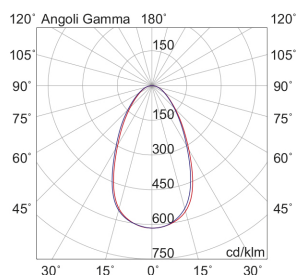

RASTER

RASR3W3060B

Incasso a soffitto

Descrizione

RASTER - DOWNLIGHT BIANCO LED 3,5W 60° IP20 3000K CRI9 - RECESSED

Downlight LED tondo, pratico e funzionale, che garantisce un'illuminazione ottimale, sicura e piacevole in tutti gli ambienti in cui viene installato. Struttura in pressofusione di alluminio, disponibile in tre temperature colore (2700K, 3000K e 4000K), tre ottiche (15°, 36°, 60°) e due finiture: bianco e nero. Tre tipologie diverse di ghiera: con cornice, con cornice shelf e con cornice arretrata per rispondere a differenti esigenze di potenza e diffusione della luce per illuminare e arredare con estrema semplicità ogni ambiente, integrandosi con arredi e stili differenti.

Al fine di favorire un costante aggiornamento dei propri prodotti, ROSSINI ILLUMINAZIONE si riserva il diritto di apportare modifiche per migliorare senza preavviso.

Caratteristiche Prodotto

Installazione:	Incasso a soffitto
Materiale:	Alluminio
Colore:	Bianco
Dimensioni:	Ø 72 x 55 mm
Foro:	68mm
Attacco:	ALTRO
Sorgente:	LED
Potenza:	3,5W
mA:	200
Temperatura colore:	3000K
Emissione:	Diretto
Flusso nominale diretto:	600 lm
Ottica:	60°
CRI:	>90
Alimentatore:	Incluso, da installare in remoto
Tensione di alimentazione:	220-240V AC
Frequenza di alimentazione:	50/60HZ
Macadam:	SDCM3
Grado di protezione:	IP20
Classe di isolamento:	III