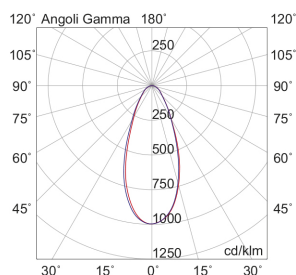

RASTER

RASR3W3036N

Incasso a soffitto

Descrizione

RASTER - DOWNLIGHT NERO LED 3,5W 36° IP20 3000K CRI9 - RECESSED

Downlight LED tondo, pratico e funzionale, che garantisce un'illuminazione ottimale, sicura e piacevole in tutti gli ambienti in cui viene installato. Struttura in pressofusione di alluminio, disponibile in tre temperature colore (2700K, 3000K e 4000K), tre ottiche (15°, 36°, 60°) e due finiture: bianco e nero. Tre tipologie diverse di ghiera: con cornice, con cornice shelf e con cornice arretrata per rispondere a differenti esigenze di potenza e diffusione della luce per illuminare e arredare con estrema semplicità ogni ambiente, integrandosi con arredi e stili differenti.

Al fine di favorire un costante aggiornamento dei propri prodotti, ROSSINI ILLUMINAZIONE si riserva il diritto di apportare modifiche per migliorare senza preavviso.

Caratteristiche Prodotto

Installazione:	Incasso a soffitto
Materiale:	Alluminio
Colore:	Nero
Dimensioni:	Ø 72 x 55 mm
Foro:	68mm
Attacco:	ALTRO
Sorgente:	LED
Potenza:	3,5W
mA:	200
Temperatura colore:	3000K
Emissione:	Diretto
Flusso nominale diretto:	600 lm
Ottica:	36°
CRI:	>90
Alimentatore:	Incluso, da installare in remoto
Tensione di alimentazione:	220-240V AC
Frequenza di alimentazione:	50/60HZ
Macadam:	SDCM3
Grado di protezione:	IP20
Classe di isolamento:	III