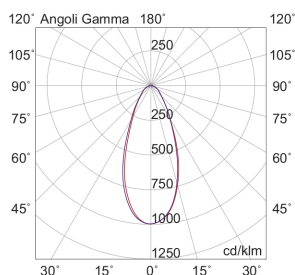

RASTER

RASR3W3036B

Incasso a soffitto

Descrizione

RASTER - DOWNLIGHT BIANCO LED 3,5W 36° IP20 3000K CRI9 - RECESSED

Downlight LED tondo, pratico e funzionale, che garantisce un'illuminazione ottimale, sicura e piacevole in tutti gli ambienti in cui viene installato. Struttura in pressofusione di alluminio, disponibile in tre temperature colore (2700K, 3000K e 4000K), tre ottiche (15°, 36°, 60°) e due finiture: bianco e nero. Tre tipologie diverse di ghiera: con cornice, con cornice shelf e con cornice arretrata per rispondere a differenti esigenze di potenza e diffusione della luce per illuminare e arredare con estrema semplicità ogni ambiente, integrandosi con arredi e stili differenti.

Al fine di favorire un costante aggiornamento dei propri prodotti, ROSSINI ILLUMINAZIONE si riserva il diritto di apportare modifiche per migliorare senza preavviso.

Caratteristiche Prodotto

Installazione:	Incasso a soffitto
Materiale:	Alluminio
Colore:	Bianco
Dimensioni:	Ø 72 x 55 mm
Foro:	68mm
Attacco:	ALTRO
Sorgente:	LED
Potenza:	3,5W
mA:	200
Temperatura colore:	3000K
Emissione:	Diretto
Flusso nominale diretto:	600 lm
Ottica:	36°
CRI:	>90
Alimentatore:	Incluso, da installare in remoto
Tensione di alimentazione:	220-240V AC
Frequenza di alimentazione:	50/60HZ
Macadam:	SDCM3
Grado di protezione:	IP20
Classe di isolamento:	III