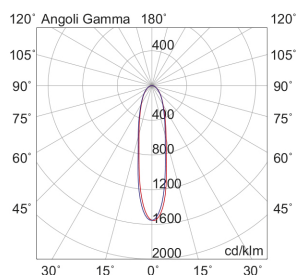

RASTER

RASR3W3015N

Incasso a soffitto

Descrizione

RASTER - DOWNLIGHT NERO LED 3,5W 15° IP20 3000K CRI9 - RECESSED

Downlight LED tondo, pratico e funzionale, che garantisce un'illuminazione ottimale, sicura e piacevole in tutti gli ambienti in cui viene installato. Struttura in pressofusione di alluminio, disponibile in tre temperature colore (2700K, 3000K e 4000K), tre ottiche (15°, 36°, 60°) e due finiture: bianco e nero. Tre tipologie diverse di ghiera: con cornice, con cornice shelf e con cornice arretrata per rispondere a differenti esigenze di potenza e diffusione della luce per illuminare e arredare con estrema semplicità ogni ambiente, integrandosi con arredi e stili differenti.

Al fine di favorire un costante aggiornamento dei propri prodotti, ROSSINI ILLUMINAZIONE si riserva il diritto di apportare modifiche per migliorare senza preavviso.

Caratteristiche Prodotto

Installazione:	Incasso a soffitto
Materiale:	Alluminio
Colore:	Nero
Dimensioni:	Ø 72 x 55 mm
Foro:	68mm
Attacco:	ALTRO
Sorgente:	LED
Potenza:	3,5W
mA:	200
Temperatura colore:	3000K
Emissione:	Diretto
Flusso nominale diretto:	600 lm
Ottica:	15°
CRI:	>90
Alimentatore:	Incluso, da installare in remoto
Tensione di alimentazione:	220-240V AC
Frequenza di alimentazione:	50/60HZ
Macadam:	SDCM3
Grado di protezione:	IP20
Classe di isolamento:	III