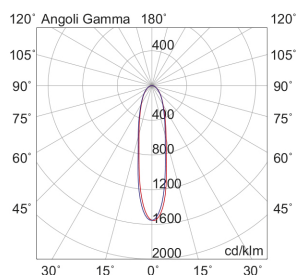

RASTER

RASR3W3015B

Incasso a soffitto

Descrizione

RASTER - DOWNLIGHT BIANCO LED 3,5W 15° IP20 3000K CRI9 - RECESSED

Downlight LED tondo, pratico e funzionale, che garantisce un'illuminazione ottimale, sicura e piacevole in tutti gli ambienti in cui viene installato. Struttura in pressofusione di alluminio, disponibile in tre temperature colore (2700K, 3000K e 4000K), tre ottiche (15°, 36°, 60°) e due finiture: bianco e nero. Tre tipologie diverse di ghiera: con cornice, con cornice shelf e con cornice arretrata per rispondere a differenti esigenze di potenza e diffusione della luce per illuminare e arredare con estrema semplicità ogni ambiente, integrandosi con arredi e stili differenti.

Al fine di favorire un costante aggiornamento dei propri prodotti, ROSSINI ILLUMINAZIONE si riserva il diritto di apportare modifiche per migliorare senza preavviso.

Caratteristiche Prodotto

Installazione:	Incasso a soffitto
Materiale:	Alluminio
Colore:	Bianco
Dimensioni:	Ø 72 x 55 mm
Foro:	68mm
Attacco:	ALTRO
Sorgente:	LED
Potenza:	3,5W
mA:	200
Temperatura colore:	3000K
Emissione:	Diretto
Flusso nominale diretto:	600 lm
Ottica:	15°
CRI:	>90
Alimentatore:	Incluso, da installare in remoto
Tensione di alimentazione:	220-240V AC
Frequenza di alimentazione:	50/60HZ
Macadam:	SDCM3
Grado di protezione:	IP20
Classe di isolamento:	III