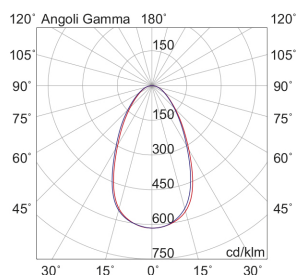

RASTER

RASR3W2760N

Incasso a soffitto

Descrizione

RASTER - DOWNLIGHT NERO LED 3,5W 60° IP20 2700K CRI9 - RECESSED

Downlight LED tondo, pratico e funzionale, che garantisce un'illuminazione ottimale, sicura e piacevole in tutti gli ambienti in cui viene installato. Struttura in pressofusione di alluminio, disponibile in tre temperature colore (2700K, 3000K e 4000K), tre ottiche (15°, 36°, 60°) e due finiture: bianco e nero. Tre tipologie diverse di ghiera: con cornice, con cornice shelf e con cornice arretrata per rispondere a differenti esigenze di potenza e diffusione della luce per illuminare e arredare con estrema semplicità ogni ambiente, integrandosi con arredi e stili differenti.

Al fine di favorire un costante aggiornamento dei propri prodotti, ROSSINI ILLUMINAZIONE si riserva il diritto di apportare modifiche per migliorare senza preavviso.

Caratteristiche Prodotto

Installazione:	Incasso a soffitto
Materiale:	Alluminio
Colore:	Nero
Dimensioni:	Ø 72 x 55 mm
Foro:	68mm
Attacco:	ALTRO
Sorgente:	LED
Potenza:	3,5W
mA:	200
Temperatura colore:	2700K
Emissione:	Diretto
Flusso nominale diretto:	560 lm
Ottica:	60°
CRI:	>90
Alimentatore:	Incluso, da installare in remoto
Tensione di alimentazione:	220-240V AC
Frequenza di alimentazione:	50/60HZ
Macadam:	SDCM3
Grado di protezione:	IP20
Classe di isolamento:	III