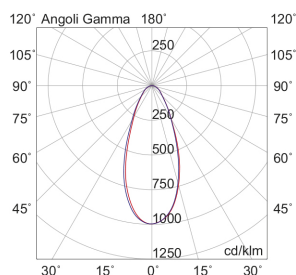

RASTER

RASR3W2736N

Incasso a soffitto

Descrizione

RASTER - DOWNLIGHT NERO LED 3,5W 36° IP20 2700K CRI9 - RECESSED

Downlight LED tondo, pratico e funzionale, che garantisce un'illuminazione ottimale, sicura e piacevole in tutti gli ambienti in cui viene installato. Struttura in pressofusione di alluminio, disponibile in tre temperature colore (2700K, 3000K e 4000K), tre ottiche (15°, 36°, 60°) e due finiture: bianco e nero. Tre tipologie diverse di ghiera: con cornice, con cornice shelf e con cornice arretrata per rispondere a differenti esigenze di potenza e diffusione della luce per illuminare e arredare con estrema semplicità ogni ambiente, integrandosi con arredi e stili differenti.

Al fine di favorire un costante aggiornamento dei propri prodotti, ROSSINI ILLUMINAZIONE si riserva il diritto di apportare modifiche per migliorare senza preavviso.

Caratteristiche Prodotto

Installazione:	Incasso a soffitto
Materiale:	Alluminio
Colore:	Nero
Dimensioni:	Ø 72 x 55 mm
Foro:	68mm
Attacco:	ALTRO
Sorgente:	LED
Potenza:	3,5W
mA:	200
Temperatura colore:	2700K
Emissione:	Diretto
Flusso nominale diretto:	560 lm
Ottica:	36°
CRI:	>90
Alimentatore:	Incluso, da installare in remoto
Tensione di alimentazione:	220-240V AC
Frequenza di alimentazione:	50/60HZ
Macadam:	SDCM3
Grado di protezione:	IP20
Classe di isolamento:	III