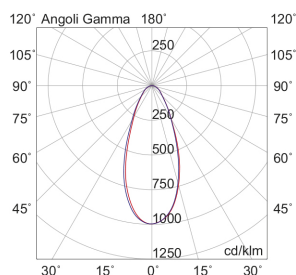

RASTER

RASR3W2736B

Incasso a soffitto

Descrizione

RASTER - DOWNLIGHT BIANCO LED 3,5W 36° IP20 2700K CRI9 - RECESSED

Downlight LED tondo, pratico e funzionale, che garantisce un'illuminazione ottimale, sicura e piacevole in tutti gli ambienti in cui viene installato. Struttura in pressofusione di alluminio, disponibile in tre temperature colore (2700K, 3000K e 4000K), tre ottiche (15°, 36°, 60°) e due finiture: bianco e nero. Tre tipologie diverse di ghiera: con cornice, con cornice shelf e con cornice arretrata per rispondere a differenti esigenze di potenza e diffusione della luce per illuminare e arredare con estrema semplicità ogni ambiente, integrandosi con arredi e stili differenti.

Al fine di favorire un costante aggiornamento dei propri prodotti, ROSSINI ILLUMINAZIONE si riserva il diritto di apportare modifiche per migliorare senza preavviso.

Caratteristiche Prodotto

Installazione:	Incasso a soffitto
Materiale:	Alluminio
Colore:	Bianco
Dimensioni:	Ø 72 x 55 mm
Foro:	68mm
Attacco:	ALTRO
Sorgente:	LED
Potenza:	3,5W
mA:	200
Temperatura colore:	2700K
Emissione:	Diretto
Flusso nominale diretto:	560 lm
Ottica:	36°
CRI:	>90
Alimentatore:	Incluso, da installare in remoto
Tensione di alimentazione:	220-240V AC
Frequenza di alimentazione:	50/60HZ
Macadam:	SDCM3
Grado di protezione:	IP20
Classe di isolamento:	III