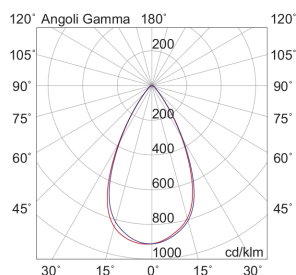

RASTER

RASF8W4060B

Incasso a soffitto

Descrizione

DOWNLIGHT FRAME BIANCO LED 8,5W 60° IP20 4000K CRI9 - RASTER

Downlight LED tondo, pratico e funzionale, che garantisce un'illuminazione ottimale, sicura e piacevole in tutti gli ambienti in cui viene installato. Struttura in pressofusione di alluminio, disponibile in tre temperature colore (2700K, 3000K e 4000K), tre ottiche (15°, 36°, 60°) e due finiture: bianco e nero. Tre tipologie diverse di ghiera: con cornice, con cornice shelf e con cornice arretrata per rispondere a differenti esigenze di potenza e diffusione della luce per illuminare e arredare con estrema semplicità ogni ambiente, integrandosi con arredi e stili differenti.

Al fine di favorire un costante aggiornamento dei propri prodotti, ROSSINI ILLUMINAZIONE si riserva il diritto di apportare modifiche per migliorare senza preavviso.

Caratteristiche Prodotto

Installazione:	Incasso a soffitto
Materiale:	Alluminio
Colore:	Bianco
Dimensioni:	Ø 75 x 70 mm
Foro:	68mm
Attacco:	ALTRO
Sorgente:	LED
Potenza:	8,5W
mA:	250
Temperatura colore:	4000K
Emissione:	Diretto
Flusso nominale diretto:	1584 lm
Ottica:	60°
CRI:	>90
Alimentatore:	Incluso, da installare in remoto
Tensione di alimentazione:	220-240V AC
Frequenza di alimentazione:	50/60HZ
Macadam:	SDCM3
Grado di protezione:	IP20
Classe di isolamento:	III