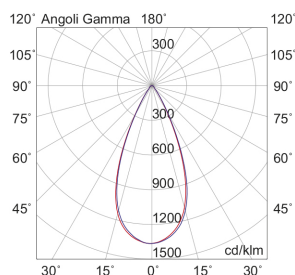

RASTER

RASF8W4036B

Incasso a soffitto

Descrizione

DOWNLIGHT FRAME BIANCO LED 8,5W 36° IP20 4000K CRI9 - RASTER

Downlight LED tondo, pratico e funzionale, che garantisce un'illuminazione ottimale, sicura e piacevole in tutti gli ambienti in cui viene installato. Struttura in pressofusione di alluminio, disponibile in tre temperature colore (2700K, 3000K e 4000K), tre ottiche (15°, 36°, 60°) e due finiture: bianco e nero. Tre tipologie diverse di ghiera: con cornice, con cornice shelf e con cornice arretrata per rispondere a differenti esigenze di potenza e diffusione della luce per illuminare e arredare con estrema semplicità ogni ambiente, integrandosi con arredi e stili differenti.

Al fine di favorire un costante aggiornamento dei propri prodotti, ROSSINI ILLUMINAZIONE si riserva il diritto di apportare modifiche per migliorare senza preavviso.

Caratteristiche Prodotto

Installazione:	Incasso a soffitto
Materiale:	Alluminio
Colore:	Bianco
Dimensioni:	Ø 75 x 70 mm
Foro:	68mm
Attacco:	ALTRO
Sorgente:	LED
Potenza:	8,5W
mA:	250
Temperatura colore:	4000K
Emissione:	Diretto
Flusso nominale diretto:	1584 lm
Ottica:	36°
CRI:	>90
Alimentatore:	Incluso, da installare in remoto
Tensione di alimentazione:	220-240V AC
Frequenza di alimentazione:	50/60HZ
Macadam:	SDCM3
Grado di protezione:	IP20
Classe di isolamento:	III