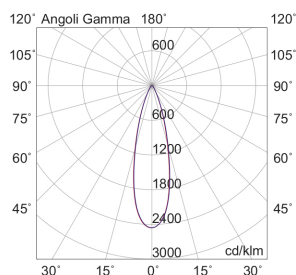

RASTER

RASF8W4015B

Incasso a soffitto

Descrizione

DOWNLIGHT FRAME BIANCO LED 8,5W 15° IP20 4000K CRI9 - RASTER

Downlight LED tondo, pratico e funzionale, che garantisce un'illuminazione ottimale, sicura e piacevole in tutti gli ambienti in cui viene installato. Struttura in pressofusione di alluminio, disponibile in tre temperature colore (2700K, 3000K e 4000K), tre ottiche (15°, 36°, 60°) e due finiture: bianco e nero. Tre tipologie diverse di ghiera: con cornice, con cornice shelf e con cornice arretrata per rispondere a differenti esigenze di potenza e diffusione della luce per illuminare e arredare con estrema semplicità ogni ambiente, integrandosi con arredi e stili differenti.

Al fine di favorire un costante aggiornamento dei propri prodotti, ROSSINI ILLUMINAZIONE si riserva il diritto di apportare modifiche per migliorare senza preavviso.

Caratteristiche Prodotto

Installazione:	Incasso a soffitto
Materiale:	Alluminio
Colore:	Bianco
Dimensioni:	Ø 75 x 70 mm
Foro:	68mm
Attacco:	ALTRO
Sorgente:	LED
Potenza:	8,5W
mA:	250
Temperatura colore:	4000K
Emissione:	Diretto
Flusso nominale diretto:	1584 lm
Ottica:	15°
CRI:	>90
Alimentatore:	Incluso, da installare in remoto
Tensione di alimentazione:	220-240V AC
Frequenza di alimentazione:	50/60HZ
Macadam:	SDCM3
Grado di protezione:	IP20
Classe di isolamento:	III