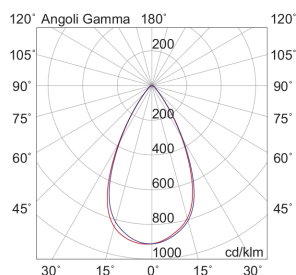

RASTER

RASF8W3060B

Incasso a soffitto

Descrizione

DOWNLIGHT FRAME BIANCO LED 8,5W 60° IP20 3000K CRI9 - RASTER

Downlight LED tondo, pratico e funzionale, che garantisce un'illuminazione ottimale, sicura e piacevole in tutti gli ambienti in cui viene installato. Struttura in pressofusione di alluminio, disponibile in tre temperature colore (2700K, 3000K e 4000K), tre ottiche (15°, 36°, 60°) e due finiture: bianco e nero. Tre tipologie diverse di ghiera: con cornice, con cornice shelf e con cornice arretrata per rispondere a differenti esigenze di potenza e diffusione della luce per illuminare e arredare con estrema semplicità ogni ambiente, integrandosi con arredi e stili differenti.

Al fine di favorire un costante aggiornamento dei propri prodotti, ROSSINI ILLUMINAZIONE si riserva il diritto di apportare modifiche per migliorare senza preavviso.

Caratteristiche Prodotto

| | |
|-----------------------------|----------------------------------|
| Installazione: | Incasso a soffitto |
| Materiale: | Alluminio |
| Colore: | Bianco |
| Dimensioni: | Ø 75 x 70 mm |
| Foro: | 68mm |
| Attacco: | ALTRO |
| Sorgente: | LED |
| Potenza: | 8,5W |
| mA: | 250 |
| Temperatura colore: | 3000K |
| Emissione: | Diretto |
| Flusso nominale diretto: | 1500 lm |
| Ottica: | 60° |
| CRI: | >90 |
| Alimentatore: | Incluso, da installare in remoto |
| Tensione di alimentazione: | 220-240V AC |
| Frequenza di alimentazione: | 50/60HZ |
| Macadam: | SDCM3 |
| Grado di protezione: | IP20 |
| Classe di isolamento: | III |