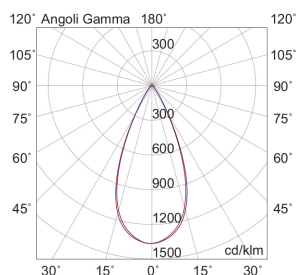

Descrizione

DOWNLIGHT FRAME BIANCO LED 8,5W 36° IP20 3000K CRI9 - RASTER

Downlight LED tondo, pratico e funzionale, che garantisce un'illuminazione ottimale, sicura e piacevole in tutti gli ambienti in cui viene installato. Struttura in pressofusione di alluminio, disponibile in tre temperature colore (2700K, 3000K e 4000K), tre ottiche (15°, 36°, 60°) e due finiture: bianco e nero. Tre tipologie diverse di ghiera: con cornice, con cornice shelf e con cornice arretrata per rispondere a differenti esigenze di potenza e diffusione della luce per illuminare e arredare con estrema semplicità ogni ambiente, integrandosi con arredi e stili differenti.