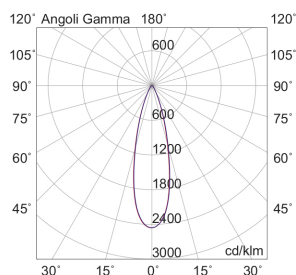

RASTER

RASF8W3015B

Incasso a soffitto

Descrizione

DOWNLIGHT FRAME BIANCO LED 8,5W 15° IP20 3000K CRI9 - RASTER

Downlight LED tondo, pratico e funzionale, che garantisce un'illuminazione ottimale, sicura e piacevole in tutti gli ambienti in cui viene installato. Struttura in pressofusione di alluminio, disponibile in tre temperature colore (2700K, 3000K e 4000K), tre ottiche (15°, 36°, 60°) e due finiture: bianco e nero. Tre tipologie diverse di ghiera: con cornice, con cornice shelf e con cornice arretrata per rispondere a differenti esigenze di potenza e diffusione della luce per illuminare e arredare con estrema semplicità ogni ambiente, integrandosi con arredi e stili differenti.

Al fine di favorire un costante aggiornamento dei propri prodotti, ROSSINI ILLUMINAZIONE si riserva il diritto di apportare modifiche per migliorare senza preavviso.

Caratteristiche Prodotto

Installazione:	Incasso a soffitto
Materiale:	Alluminio
Colore:	Bianco
Dimensioni:	Ø 75 x 70 mm
Foro:	68mm
Attacco:	ALTRO
Sorgente:	LED
Potenza:	8,5W
mA:	250
Temperatura colore:	3000K
Emissione:	Diretto
Flusso nominale diretto:	1500 lm
Ottica:	15°
CRI:	>90
Alimentatore:	Incluso, da installare in remoto
Tensione di alimentazione:	220-240V AC
Frequenza di alimentazione:	50/60HZ
Macadam:	SDCM3
Grado di protezione:	IP20
Classe di isolamento:	III