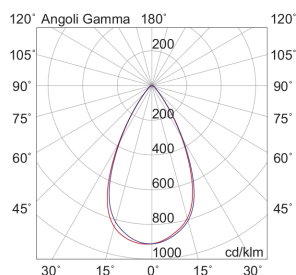

Descrizione

DOWNLIGHT FRAME BIANCO LED 8,5W 60° IP20 2700K CRI9 - RASTER

Downlight LED tondo, pratico e funzionale, che garantisce un'illuminazione ottimale, sicura e piacevole in tutti gli ambienti in cui viene installato. Struttura in pressofusione di alluminio, disponibile in tre temperature colore (2700K, 3000K e 4000K), tre ottiche (15°, 36°, 60°) e due finiture: bianco e nero. Tre tipologie diverse di ghiera: con cornice, con cornice shelf e con cornice arretrata per rispondere a differenti esigenze di potenza e diffusione della luce per illuminare e arredare con estrema semplicità ogni ambiente, integrandosi con arredi e stili differenti.