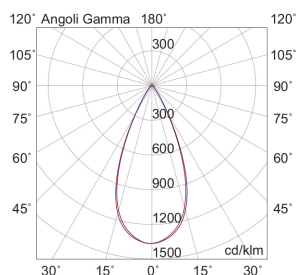

RASTER

RASF8W2736B

Incasso a soffitto

Descrizione

DOWNLIGHT FRAME BIANCO LED 8,5W 36° IP20 2700K CRI9 - RASTER

Downlight LED tondo, pratico e funzionale, che garantisce un'illuminazione ottimale, sicura e piacevole in tutti gli ambienti in cui viene installato. Struttura in pressofusione di alluminio, disponibile in tre temperature colore (2700K, 3000K e 4000K), tre ottiche (15°, 36°, 60°) e due finiture: bianco e nero. Tre tipologie diverse di ghiera: con cornice, con cornice shelf e con cornice arretrata per rispondere a differenti esigenze di potenza e diffusione della luce per illuminare e arredare con estrema semplicità ogni ambiente, integrandosi con arredi e stili differenti.

Al fine di favorire un costante aggiornamento dei propri prodotti, ROSSINI ILLUMINAZIONE si riserva il diritto di apportare modifiche per migliorare senza preavviso.

Caratteristiche Prodotto

Installazione:	Incasso a soffitto
Materiale:	Alluminio
Colore:	Bianco
Dimensioni:	Ø 75 x 70 mm
Foro:	68mm
Attacco:	ALTRO
Sorgente:	LED
Potenza:	8,5W
mA:	250
Temperatura colore:	2700K
Emissione:	Diretto
Flusso nominale diretto:	1420 lm
Ottica:	36°
CRI:	>90
Alimentatore:	Incluso, da installare in remoto
Tensione di alimentazione:	220-240V AC
Frequenza di alimentazione:	50/60HZ
Macadam:	SDCM3
Grado di protezione:	IP20
Classe di isolamento:	III