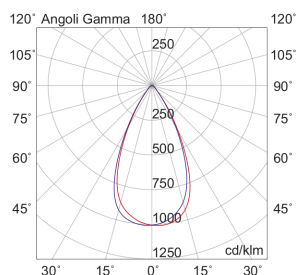

Descrizione

DOWNLIGHT FRAME NERO LED 6W 60° IP20 4000K CRI9 - RASTER

Downlight LED tondo, pratico e funzionale, che garantisce un'illuminazione ottimale, sicura e piacevole in tutti gli ambienti in cui viene installato. Struttura in pressofusione di alluminio, disponibile in tre temperature colore (2700K, 3000K e 4000K), tre ottiche (15°, 36°, 60°) e due finiture: bianco e nero. Tre tipologie diverse di ghiera: con cornice, con cornice shelf e con cornice arretrata per rispondere a differenti esigenze di potenza e diffusione della luce per illuminare e arredare con estrema semplicità ogni ambiente, integrandosi con arredi e stili differenti.