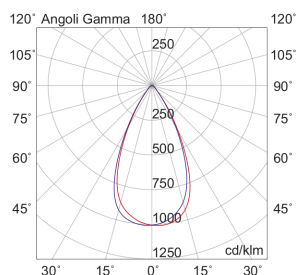

RASTER

RASF6W4060B

Incasso a soffitto

Descrizione

DOWNLIGHT FRAME BIANCO LED 6W 60° IP20 4000K CRI9 - RASTER

Downlight LED tondo, pratico e funzionale, che garantisce un'illuminazione ottimale, sicura e piacevole in tutti gli ambienti in cui viene installato. Struttura in pressofusione di alluminio, disponibile in tre temperature colore (2700K, 3000K e 4000K), tre ottiche (15°, 36°, 60°) e due finiture: bianco e nero. Tre tipologie diverse di ghiera: con cornice, con cornice shelf e con cornice arretrata per rispondere a differenti esigenze di potenza e diffusione della luce per illuminare e arredare con estrema semplicità ogni ambiente, integrandosi con arredi e stili differenti.

Al fine di favorire un costante aggiornamento dei propri prodotti, ROSSINI ILLUMINAZIONE si riserva il diritto di apportare modifiche per migliorare senza preavviso.

Caratteristiche Prodotto

Installazione:	Incasso a soffitto
Materiale:	Alluminio
Colore:	Bianco
Dimensioni:	Ø 75 x 50 mm
Foro:	68mm
Attacco:	ALTRO
Sorgente:	LED
Potenza:	6W
mA:	350
Temperatura colore:	4000K
Emissione:	Diretto
Flusso nominale diretto:	1070 lm
Ottica:	60°
CRI:	>90
Alimentatore:	Incluso, da installare in remoto
Tensione di alimentazione:	220-240V AC
Frequenza di alimentazione:	50/60HZ
Macadam:	SDCM3
Grado di protezione:	IP20
Classe di isolamento:	III