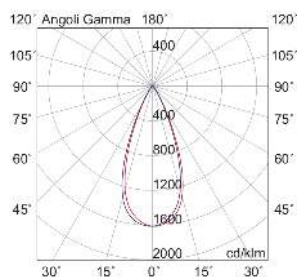

RASTER

RASF6W4036B

Incasso a soffitto

Descrizione

DOWNLIGHT FRAME BIANCO LED 6W 36° IP20 4000K CRI9 - RASTER

Downlight LED tondo, pratico e funzionale, che garantisce un'illuminazione ottimale, sicura e piacevole in tutti gli ambienti in cui viene installato. Struttura in pressofusione di alluminio, disponibile in tre temperature colore (2700K, 3000K e 4000K), tre ottiche (15°, 36°, 60°) e due finiture: bianco e nero. Tre tipologie diverse di ghiera: con cornice, con cornice shelf e con cornice arretrata per rispondere a differenti esigenze di potenza e diffusione della luce per illuminare e arredare con estrema semplicità ogni ambiente, integrandosi con arredi e stili differenti.

Al fine di favorire un costante aggiornamento dei propri prodotti, ROSSINI ILLUMINAZIONE si riserva il diritto di apportare modifiche per migliorare senza preavviso.

Caratteristiche Prodotto

Installazione:	Incasso a soffitto
Materiale:	Alluminio
Colore:	Bianco
Dimensioni:	Ø 75 x 50 mm
Foro:	68mm
Attacco:	ALTRO
Sorgente:	LED
Potenza:	6W
mA:	350
Temperatura colore:	4000K
Emissione:	Diretto
Flusso nominale diretto:	1070 lm
Ottica:	36°
CRI:	>90
Alimentatore:	Incluso, da installare in remoto
Tensione di alimentazione:	220-240V AC
Frequenza di alimentazione:	50/60HZ
Macadam:	SDCM3
Grado di protezione:	IP20
Classe di isolamento:	III