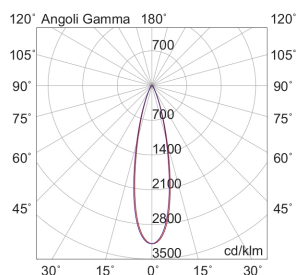

Descrizione

DOWNLIGHT FRAME BIANCO LED 6W 15° IP20 4000K CRI9 - RASTER

Downlight LED tondo, pratico e funzionale, che garantisce un'illuminazione ottimale, sicura e piacevole in tutti gli ambienti in cui viene installato. Struttura in pressofusione di alluminio, disponibile in tre temperature colore (2700K, 3000K e 4000K), tre ottiche (15°, 36°, 60°) e due finiture: bianco e nero. Tre tipologie diverse di ghiera: con cornice, con cornice shelf e con cornice arretrata per rispondere a differenti esigenze di potenza e diffusione della luce per illuminare e arredare con estrema semplicità ogni ambiente, integrandosi con arredi e stili differenti.