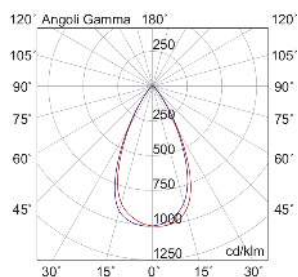

RASTER

RASF6W3060B

Incasso a soffitto

Descrizione

DOWNLIGHT FRAME BIANCO LED 6W 60° IP20 3000K CRI9 - RASTER

Downlight LED tondo, pratico e funzionale, che garantisce un'illuminazione ottimale, sicura e piacevole in tutti gli ambienti in cui viene installato. Struttura in pressofusione di alluminio, disponibile in tre temperature colore (2700K, 3000K e 4000K), tre ottiche (15°, 36°, 60°) e due finiture: bianco e nero. Tre tipologie diverse di ghiera: con cornice, con cornice shelf e con cornice arretrata per rispondere a differenti esigenze di potenza e diffusione della luce per illuminare e arredare con estrema semplicità ogni ambiente, integrandosi con arredi e stili differenti.

Al fine di favorire un costante aggiornamento dei propri prodotti, ROSSINI ILLUMINAZIONE si riserva il diritto di apportare modifiche per migliorare senza preavviso.

Caratteristiche Prodotto

Installazione:	Incasso a soffitto
Materiale:	Alluminio
Colore:	Bianco
Dimensioni:	Ø 75 x 50 mm
Foro:	68mm
Attacco:	ALTRO
Sorgente:	LED
Potenza:	6W
mA:	350
Temperatura colore:	3000K
Emissione:	Diretto
Flusso nominale diretto:	1000 lm
Ottica:	60°
CRI:	>90
Alimentatore:	Incluso, da installare in remoto
Tensione di alimentazione:	220-240V AC
Frequenza di alimentazione:	50/60HZ
Macadam:	SDCM3
Grado di protezione:	IP20
Classe di isolamento:	III