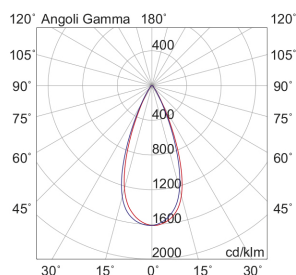

RASTER

RASF6W3036B

Incasso a soffitto

Descrizione

DOWNLIGHT FRAME BIANCO LED 6W 36° IP20 3000K CRI9 - RASTER

Downlight LED tondo, pratico e funzionale, che garantisce un'illuminazione ottimale, sicura e piacevole in tutti gli ambienti in cui viene installato. Struttura in pressofusione di alluminio, disponibile in tre temperature colore (2700K, 3000K e 4000K), tre ottiche (15°, 36°, 60°) e due finiture: bianco e nero. Tre tipologie diverse di ghiera: con cornice, con cornice shelf e con cornice arretrata per rispondere a differenti esigenze di potenza e diffusione della luce per illuminare e arredare con estrema semplicità ogni ambiente, integrandosi con arredi e stili differenti.

Al fine di favorire un costante aggiornamento dei propri prodotti, ROSSINI ILLUMINAZIONE si riserva il diritto di apportare modifiche per migliorare senza preavviso.

Caratteristiche Prodotto

Installazione:	Incasso a soffitto
Materiale:	Alluminio
Colore:	Bianco
Dimensioni:	Ø 75 x 50 mm
Foro:	68mm
Attacco:	ALTRO
Sorgente:	LED
Potenza:	6W
mA:	350
Temperatura colore:	3000K
Emissione:	Diretto
Flusso nominale diretto:	1000 lm
Ottica:	36°
CRI:	>90
Alimentatore:	Incluso, da installare in remoto
Tensione di alimentazione:	220-240V AC
Frequenza di alimentazione:	50/60HZ
Macadam:	SDCM3
Grado di protezione:	IP20
Classe di isolamento:	III