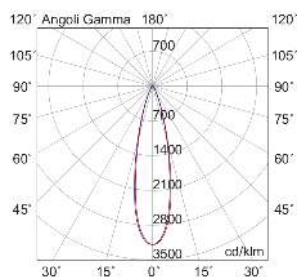

RASTER

RASF6W3015B

Incasso a soffitto

Descrizione

DOWNLIGHT FRAME BIANCO LED 6W 15° IP20 3000K CRI9 - RASTER

Downlight LED tondo, pratico e funzionale, che garantisce un'illuminazione ottimale, sicura e piacevole in tutti gli ambienti in cui viene installato. Struttura in pressofusione di alluminio, disponibile in tre temperature colore (2700K, 3000K e 4000K), tre ottiche (15°, 36°, 60°) e due finiture: bianco e nero. Tre tipologie diverse di ghiera: con cornice, con cornice shelf e con cornice arretrata per rispondere a differenti esigenze di potenza e diffusione della luce per illuminare e arredare con estrema semplicità ogni ambiente, integrandosi con arredi e stili differenti.

Al fine di favorire un costante aggiornamento dei propri prodotti, ROSSINI ILLUMINAZIONE si riserva il diritto di apportare modifiche per migliorare senza preavviso.

Caratteristiche Prodotto

Installazione:	Incasso a soffitto
Materiale:	Alluminio
Colore:	Bianco
Dimensioni:	Ø 75 x 50 mm
Foro:	68mm
Attacco:	ALTRO
Sorgente:	LED
Potenza:	6W
mA:	350
Temperatura colore:	3000K
Emissione:	Diretto
Flusso nominale diretto:	1000 lm
Ottica:	15°
CRI:	>90
Alimentatore:	Incluso, da installare in remoto
Tensione di alimentazione:	220-240V AC
Frequenza di alimentazione:	50/60HZ
Macadam:	SDCM3
Grado di protezione:	IP20
Classe di isolamento:	III