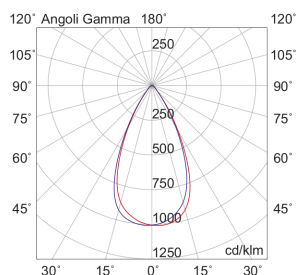

Descrizione

DOWNLIGHT FRAME BIANCO LED 6W 60° IP20 2700K CRI9 - RASTER

Downlight LED tondo, pratico e funzionale, che garantisce un'illuminazione ottimale, sicura e piacevole in tutti gli ambienti in cui viene installato. Struttura in pressofusione di alluminio, disponibile in tre temperature colore (2700K, 3000K e 4000K), tre ottiche (15°, 36°, 60°) e due finiture: bianco e nero. Tre tipologie diverse di ghiera: con cornice, con cornice shelf e con cornice arretrata per rispondere a differenti esigenze di potenza e diffusione della luce per illuminare e arredare con estrema semplicità ogni ambiente, integrandosi con arredi e stili differenti.