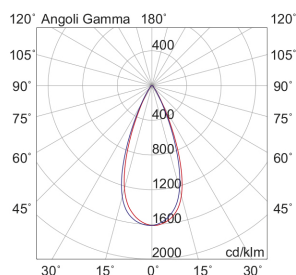

RASTER

RASF6W2736B

Incasso a soffitto

Descrizione

DOWNLIGHT FRAME BIANCO LED 6W 36° IP20 2700K CRI9 - RASTER

Downlight LED tondo, pratico e funzionale, che garantisce un'illuminazione ottimale, sicura e piacevole in tutti gli ambienti in cui viene installato. Struttura in pressofusione di alluminio, disponibile in tre temperature colore (2700K, 3000K e 4000K), tre ottiche (15°, 36°, 60°) e due finiture: bianco e nero. Tre tipologie diverse di ghiera: con cornice, con cornice shelf e con cornice arretrata per rispondere a differenti esigenze di potenza e diffusione della luce per illuminare e arredare con estrema semplicità ogni ambiente, integrandosi con arredi e stili differenti.

Al fine di favorire un costante aggiornamento dei propri prodotti, ROSSINI ILLUMINAZIONE si riserva il diritto di apportare modifiche per migliorare senza preavviso.

Caratteristiche Prodotto

| | |
|-----------------------------|----------------------------------|
| Installazione: | Incasso a soffitto |
| Materiale: | Alluminio |
| Colore: | Bianco |
| Dimensioni: | Ø 75 x 50 mm |
| Foro: | 68mm |
| Attacco: | ALTRO |
| Sorgente: | LED |
| Potenza: | 6W |
| mA: | 350 |
| Temperatura colore: | 2700K |
| Emissione: | Diretto |
| Flusso nominale diretto: | 930 lm |
| Ottica: | 36° |
| CRI: | >90 |
| Alimentatore: | Incluso, da installare in remoto |
| Tensione di alimentazione: | 220-240V AC |
| Frequenza di alimentazione: | 50/60HZ |
| Macadam: | SDCM3 |
| Grado di protezione: | IP20 |
| Classe di isolamento: | III |