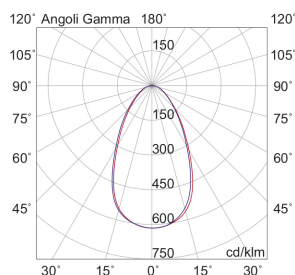

Al fine di favorire un costante aggiornamento dei propri prodotti, ROSSINI ILLUMINAZIONE si riserva il diritto di apportare modifiche per migliorare senza preavviso.

Caratteristiche Prodotto

Installazione:	Incasso a soffitto
Materiale:	Alluminio
Colore:	Nero
Dimensioni:	Ø 75 x 30 mm
Foro:	68mm
Attacco:	ALTRO
Sorgente:	LED
Potenza:	3,5W
mA:	200
Temperatura colore:	4000K
Emissione:	Diretto
Flusso nominale diretto:	650 lm
Ottica:	60°
CRI:	>90
Alimentatore:	Incluso, da installare in remoto
Tensione di alimentazione:	220-240V AC
Frequenza di alimentazione:	50/60HZ
Macadam:	SDCM3
Grado di protezione:	IP20
Classe di isolamento:	III

Note: Driver incluso.