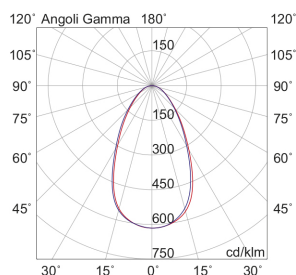

Al fine di favorire un costante aggiornamento dei propri prodotti, ROSSINI ILLUMINAZIONE si riserva il diritto di apportare modifiche per migliorare senza preavviso.

Caratteristiche Prodotto

Installazione:	Incasso a soffitto
Materiale:	Alluminio
Colore:	Bianco
Dimensioni:	Ø 75 x 30 mm
Foro:	68mm
Attacco:	ALTRO
Sorgente:	LED
Potenza:	3,5W
mA:	200
Temperatura colore:	4000K
Emissione:	Diretto
Flusso nominale diretto:	650 lm
Ottica:	60°
CRI:	>90
Alimentatore:	Incluso, da installare in remoto
Tensione di alimentazione:	220-240V AC
Frequenza di alimentazione:	50/60HZ
Macadam:	SDCM3
Grado di protezione:	IP20
Classe di isolamento:	III

Note: Driver incluso.