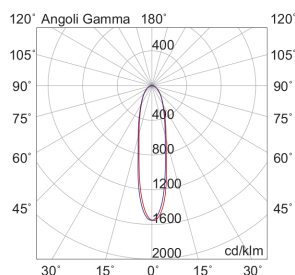

Al fine di favorire un costante aggiornamento dei propri prodotti, ROSSINI ILLUMINAZIONE si riserva il diritto di apportare modifiche per migliorare senza preavviso.

Caratteristiche Prodotto

Installazione:	Incasso a soffitto
Materiale:	Alluminio
Colore:	Bianco
Dimensioni:	Ø 75 x 30 mm
Foro:	68mm
Attacco:	ALTRO
Sorgente:	LED
Potenza:	3,5W
mA:	200
Temperatura colore:	4000K
Emissione:	Diretto
Flusso nominale diretto:	650 lm
Ottica:	15°
CRI:	>90
Alimentatore:	Incluso, da installare in remoto
Tensione di alimentazione:	220-240V AC
Frequenza di alimentazione:	50/60HZ
Macadam:	SDCM3
Grado di protezione:	IP20
Classe di isolamento:	III

Note: Driver incluso.