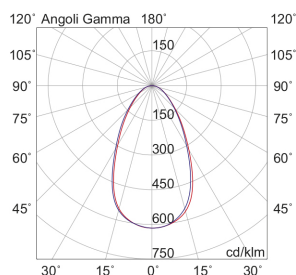

Al fine di favorire un costante aggiornamento dei propri prodotti, ROSSINI ILLUMINAZIONE si riserva il diritto di apportare modifiche per migliorare senza preavviso.

Caratteristiche Prodotto

Installazione:	Incasso a soffitto
Materiale:	Alluminio
Colore:	Bianco
Dimensioni:	Ø 75 x 30 mm
Foro:	68mm
Attacco:	ALTRO
Sorgente:	LED
Potenza:	3,5W
mA:	200
Temperatura colore:	3000K
Emissione:	Diretto
Flusso nominale diretto:	600 lm
Ottica:	60°
CRI:	>90
Alimentatore:	Incluso, da installare in remoto
Tensione di alimentazione:	220-240V AC
Frequenza di alimentazione:	50/60HZ
Macadam:	SDCM3
Grado di protezione:	IP20
Classe di isolamento:	III

Note: Driver incluso.