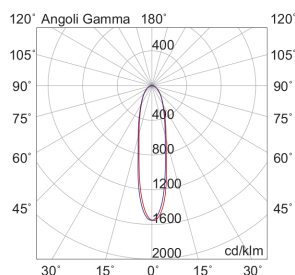

Al fine di favorire un costante aggiornamento dei propri prodotti, ROSSINI ILLUMINAZIONE si riserva il diritto di apportare modifiche per migliorare senza preavviso.

Caratteristiche Prodotto

Installazione:	Incasso a soffitto
Materiale:	Alluminio
Colore:	Bianco
Dimensioni:	Ø 75 x 30 mm
Foro:	68mm
Attacco:	ALTRO
Sorgente:	LED
Potenza:	3,5W
mA:	200
Temperatura colore:	3000K
Emissione:	Diretto
Flusso nominale diretto:	600 lm
Ottica:	15°
CRI:	>90
Alimentatore:	Incluso, da installare in remoto
Tensione di alimentazione:	220-240V AC
Frequenza di alimentazione:	50/60HZ
Macadam:	SDCM3
Grado di protezione:	IP20
Classe di isolamento:	III

Note: Driver incluso.