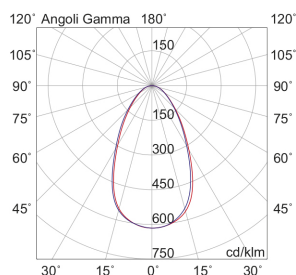

Al fine di favorire un costante aggiornamento dei propri prodotti, ROSSINI ILLUMINAZIONE si riserva il diritto di apportare modifiche per migliorare senza preavviso.

Caratteristiche Prodotto

Installazione:	Incasso a soffitto
Materiale:	Alluminio
Colore:	Bianco
Dimensioni:	Ø 75 x 30 mm
Foro:	68mm
Attacco:	ALTRO
Sorgente:	LED
Potenza:	3,5W
mA:	200
Temperatura colore:	2700K
Emissione:	Diretto
Flusso nominale diretto:	560 lm
Ottica:	60°
CRI:	>90
Alimentatore:	Incluso, da installare in remoto
Tensione di alimentazione:	220-240V AC
Frequenza di alimentazione:	50/60HZ
Macadam:	SDCM3
Grado di protezione:	IP20
Classe di isolamento:	III

Note: Driver incluso.