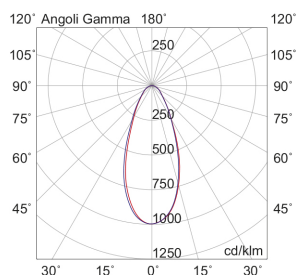

Al fine di favorire un costante aggiornamento dei propri prodotti, ROSSINI ILLUMINAZIONE si riserva il diritto di apportare modifiche per migliorare senza preavviso.

Caratteristiche Prodotto

Installazione:	Incasso a soffitto
Materiale:	Alluminio
Colore:	Bianco
Dimensioni:	Ø 75 x 30 mm
Foro:	68mm
Attacco:	ALTRO
Sorgente:	LED
Potenza:	3,5W
mA:	200
Temperatura colore:	2700K
Emissione:	Diretto
Flusso nominale diretto:	560 lm
Ottica:	36°
CRI:	>90
Alimentatore:	Incluso, da installare in remoto
Tensione di alimentazione:	220-240V AC
Frequenza di alimentazione:	50/60HZ
Macadam:	SDCM3
Grado di protezione:	IP20
Classe di isolamento:	III

Note: Driver incluso.