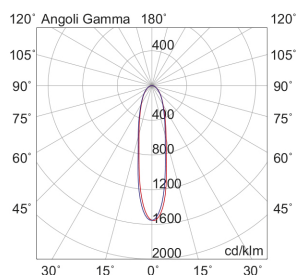

Al fine di favorire un costante aggiornamento dei propri prodotti, ROSSINI ILLUMINAZIONE si riserva il diritto di apportare modifiche per migliorare senza preavviso.

Caratteristiche Prodotto

Installazione:	Incasso a soffitto
Materiale:	Alluminio
Colore:	Bianco
Dimensioni:	Ø 75 x 30 mm
Foro:	68mm
Attacco:	ALTRO
Sorgente:	LED
Potenza:	3,5W
mA:	200
Temperatura colore:	2700K
Emissione:	Diretto
Flusso nominale diretto:	560 lm
Ottica:	15°
CRI:	>90
Alimentatore:	Incluso, da installare in remoto
Tensione di alimentazione:	220-240V AC
Frequenza di alimentazione:	50/60HZ
Macadam:	SDCM3
Grado di protezione:	IP20
Classe di isolamento:	III

Note: Driver incluso.