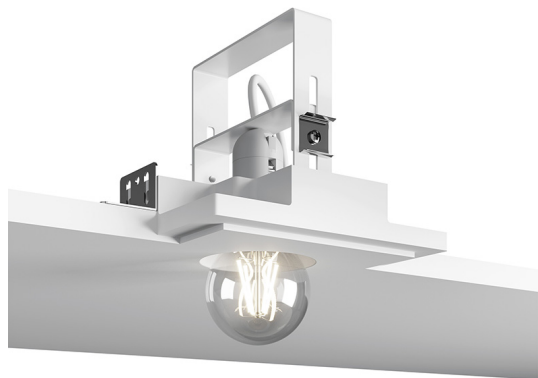

POP

POP001

Incasso a scomparsa/in gesso

Descrizione

POP - DOWNLIGHT QUADRATO IN GESSO RASATO BIANCO E27 IP2

Downlight ad incasso in gesso rasato a scomparsa totale. Disponibile con svaso in due dimensioni per poter installare lampadine di qualsiasi dimensione. Attacco E27 che consente di personalizzare ulteriormente il prodotto montando una lampadina a vista a LED a scelta, arredando attraverso la luce ogni ambiente.

Caratteristiche Prodotto

Gruppo etim:	EG000027
Classe etim:	EC001744
Installazione:	Incasso a scomparsa/in gesso
Materiale:	Gesso
Colore:	Bianco
Dimensioni:	150 x 150 x 123 mm
Foro:	155x155mm
Attacco:	E27
Sorgente:	LAMPADINA
Potenza:	1x75W
Tensione di alimentazione:	220-240V AC
Frequenza di alimentazione:	50/60HZ
Grado di protezione:	IP20
Classe di isolamento:	II

Note: Il design del prodotto consente di decidere, in fase di installazione, la posizione di incasso della sorgente luminosa in base alle esigenze. Verniciabile.

Al fine di favorire un costante aggiornamento dei propri prodotti, ROSSINI ILLUMINAZIONE si riserva il diritto di apportare modifiche per migliorare senza preavviso.