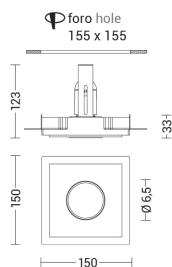

POP

POP001

Incasso a scomparsa/in gesso

Descrizione

POP - DOWNLIGHT QUADRATO IN GESSO RASATO BIANCO E27 IP2

Downlight ad incasso in gesso rasato a scomparsa totale. Disponibile con svaso in due dimensioni per poter installare lampadine di qualsiasi dimensione. Attacco E27 che consente di personalizzare ulteriormente il prodotto montando una lampadina a vista a LED a scelta, arredando attraverso la luce ogni ambiente.

Caratteristiche Prodotto

Gruppo etim:	EG000027
Classe etim:	EC001744
Installazione:	Incasso a scomparsa/in gesso
Materiale:	Gesso
Colore:	Bianco
Dimensioni:	150 x 150 x 123 mm
Foro:	155x155mm
Attacco:	E27
Sorgente:	LAMPADINA
Potenza:	1x75W
Tensione di alimentazione:	220-240V AC
Frequenza di alimentazione:	50/60HZ
Grado di protezione:	IP20
Classe di isolamento:	II