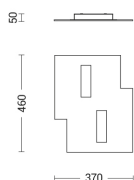

PONYO

PON002N

INTERNO Lampade da soffitto/plafoniere

Descrizione

PONYO - PLAFONIERA LED 2X13W - SMALL

Lampada a soffitto e a parete con sorgente LED (2700K) dimmerabile. Struttura squadrata verniciata a polveri nei colori bianco e nero opaco. Prodotto molto sottile, ideale per l'installazione nelle abitazioni moderne.

Caratteristiche Prodotto

Gruppo etim:	EG000027
Classe etim:	EC002892
Installazione:	Lampade da soffitto/plafoniere
Materiale:	Alluminio
Colore:	Nero
Dimensioni:	460 x 370 x 50 mm
Attacco:	ALTRO
Sorgente:	LED
Potenza:	26W
Temperatura colore:	2700K
Emissione:	Diretto
Flusso nominale diretto:	2400 lm
CRI:	>80
Dimmer:	TAGLIO DI FASE
Tensione di alimentazione:	220-240V
Frequenza di alimentazione:	50/60HZ
Grado di protezione:	IP20
Classe di isolamento:	I