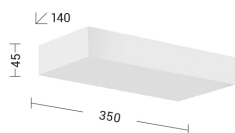

# POLO POL005

INTERNO Applique

Descrizione

## APPLIQUE IN GESSO BIANCO GX53 IP20 35CM - POLO

Lampada da parete a luce indiretta, dalla forma semplice e squadrata. Struttura in gesso, che consente la pittura del corpo in finitura colore a propria scelta. Proposta in diverse misure, con sorgente LED integrata (2700K) e con attacco GX53 che consente di montare lampadina LED.

### Caratteristiche Prodotto

Gruppo etim:	EG000027
Classe etim:	EC002892
Installazione:	Lampade da parete/applique
Materiale:	Gesso
Colore:	Bianco
Dimensioni:	350 x 140 x 45 mm
Attacco:	GX53
Sorgente:	LAMPADINA
Potenza:	3x15W
Emissione:	Indiretto
Tensione di alimentazione:	220-240V AC
Frequenza di alimentazione:	50/60HZ
Grado di protezione:	IP20
Classe di isolamento:	I