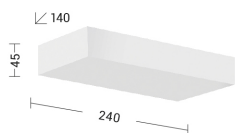

POLO POL004

INTERNO Applique

Descrizione

APPLIQUE IN GESSO BIANCO GX53 IP20 24CM - POLO

Lampada da parete a luce indiretta, dalla forma semplice e squadrata. Struttura in gesso, che consente la pittura del corpo in finitura colore a propria scelta. Proposta in diverse misure, con sorgente LED integrata (2700K) e con attacco GX53 che consente di montare lampadina LED.

Caratteristiche Prodotto

Gruppo etim:	EG000027
Classe etim:	EC002892
Installazione:	Lampade da parete/applique
Materiale:	Gesso
Colore:	Bianco
Dimensioni:	240 x 140 x 45 mm
Attacco:	GX53
Sorgente:	LAMPADINA
Potenza:	2x15W
Emissione:	Indiretto
Tensione di alimentazione:	220-240V AC
Frequenza di alimentazione:	50/60HZ
Grado di protezione:	IP20
Classe di isolamento:	I