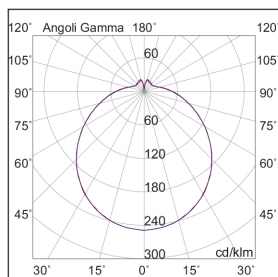

POINT

POI004SMEM3DA

ALL Lampade da parete/applique

Descrizione

POINT - APPLIQUE BIANCA 27W IP44 4000K CRI90 IK03 PRESENZA EMERGENZA DALI CAM

Apparecchio LED installabile a parete o a soffitto con struttura dalla forma rotonda in lamiera d'acciaio verniciata con polvere epossidica e diffusore opale in PMMA per un effetto di luce diffusa. Grazie al suo design compatto si presta ad essere installato in zone di passaggio, corridoi, scale e spazi comuni. In virtù del grado di protezione IP44 è ideale anche in ambienti esterni soggetti a polvere e umidità. Alimentatore integrato. Disponibile in due dimensioni e relative potenze, due temperature colore (3000K e 4000K), in versione DALI. Prodotto conforme ai Criteri Ambientali Minimi (CAM).

Al fine di favorire un costante aggiornamento dei propri prodotti, ROSSINI ILLUMINAZIONE si riserva il diritto di apportare modifiche per migliorare senza preavviso.

Caratteristiche Prodotto

Gruppo etim:	EG000027
Classe etim:	EC002892
Installazione:	Lampade da parete/applique, Lampade da soffitto/plafoniere
Materiale:	Polycarbonato
Colore:	Bianco
Dimensioni:	Ø 375 x 108 mm
Peso netto:	1.6 kg
Attacco:	ALTRO
Sorgente:	LED
Potenza:	27W
Temperatura colore:	4000K
Emissione:	Diretto
Flusso reale diretto:	2700 lm
Efficienza:	100lm/W
CRI:	>90
Rischio fotobiologico:	RG0
Alimentatore:	Incluso, integrato
Dimmer:	DALI
Tensione di alimentazione:	220-240V AC
Frequenza di alimentazione:	50/60HZ
Life time:	80000h
Grado di protezione:	IP44
Resistenza alla rottura:	IK03
Classe di isolamento:	I
Anni di garanzia:	5