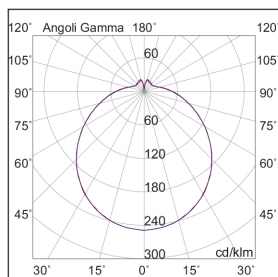

POINT

POI004SMEM3

ALL Lampade da parete/applique

Descrizione

POINT - APPLIQUE BIANCA LED 27W IP44 4000K CRI90 IK03 SENSORE EMERGENZA CAM

Apparecchio LED installabile a parete o a soffitto con struttura dalla forma rotonda in lamiera d'acciaio verniciata con polvere epossidica e diffusore opale in PMMA per un effetto di luce diffusa. Grazie al suo design compatto si presta ad essere installato in zone di passaggio, corridoi, scale e spazi comuni. In virtù del grado di protezione IP44 è ideale anche in ambienti esterni soggetti a polvere e umidità. Alimentatore integrato. Disponibile in due dimensioni e relative potenze, due temperature colore (3000K e 4000K), in versione DALI. Prodotto conforme ai Criteri Ambientali Minimi (CAM).

Al fine di favorire un costante aggiornamento dei propri prodotti, ROSSINI ILLUMINAZIONE si riserva il diritto di apportare modifiche per migliorare senza preavviso.

Caratteristiche Prodotto

Gruppo etim:	EG000027
Classe etim:	EC002892
Installazione:	Lampade da parete/applique, Lampade da soffitto/plafoniere
Materiale:	Polycarbonato
Colore:	Bianco
Dimensioni:	Ø 375 x 108 mm
Peso netto:	1.6 kg
Attacco:	ALTRO
Sorgente:	LED
Potenza:	27W
Temperatura colore:	4000K
Emissione:	Diretto
Flusso reale diretto:	2700 lm
Efficienza:	100lm/W
CRI:	>90
Rischio fotobiologico:	RG0
Alimentatore:	Incluso, integrato
Tensione di alimentazione:	220-240V AC
Frequenza di alimentazione:	50/60HZ
Life time:	80000h
Grado di protezione:	IP44
Resistenza alla rottura:	IK03
Classe di isolamento:	I
Anni di garanzia:	5