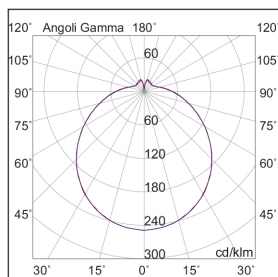

POINT

POI004SM

ALL Lampade da parete/applique

Descrizione

POINT - APPLIQUE BIANCA LED 27W IP44 4000K CRI90 IK03 SENSORE CAM

Apparecchio LED installabile a parete o a soffitto con struttura dalla forma rotonda in lamiera d'acciaio verniciata con polvere epossidica e diffusore opale in PMMA per un effetto di luce diffusa. Grazie al suo design compatto si presta ad essere installato in zone di passaggio, corridoi, scale e spazi comuni. In virtù del grado di protezione IP44 è ideale anche in ambienti esterni soggetti a polvere e umidità. Alimentatore integrato. Disponibile in due dimensioni e relative potenze, due temperature colore (3000K e 4000K), in versione DALI. Prodotto conforme ai Criteri Ambientali Minimi (CAM).

Al fine di favorire un costante aggiornamento dei propri prodotti, ROSSINI ILLUMINAZIONE si riserva il diritto di apportare modifiche per migliorare senza preavviso.

Caratteristiche Prodotto

Gruppo etim:	EG000027
Classe etim:	EC002892
Installazione:	Lampade da parete/applique, Lampade da soffitto/plafoniere
Materiale:	Polycarbonato
Colore:	Bianco
Dimensioni:	Ø 375 x 108 mm
Attacco:	ALTRO
Sorgente:	LED
Potenza:	27W
Temperatura colore:	4000K
Emissione:	Diretto
Flusso reale diretto:	2700 lm
Efficienza:	100lm/W
CRI:	>90
Rischio fotobiologico:	RG0
Alimentatore:	Incluso, integrato
Tensione di alimentazione:	220-240V AC
Frequenza di alimentazione:	50/60HZ
Life time:	80000h
Grado di protezione:	IP44
Resistenza alla rottura:	IK03
Classe di isolamento:	I
Anni di garanzia:	5