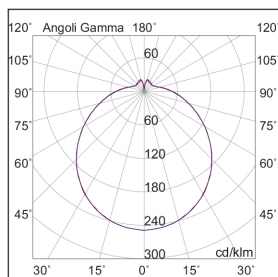

Al fine di favorire un costante aggiornamento dei propri prodotti, ROSSINI ILLUMINAZIONE si riserva il diritto di apportare modifiche per migliorare senza preavviso.

Caratteristiche Prodotto

Gruppo etim:	EG000027
Classe etim:	EC002892
Installazione:	Lampade da parete/applique, Lampade da soffitto/plafoniere
Materiale:	Polycarbonato
Colore:	Bianco
Dimensioni:	Ø 375 x 108 mm
Peso netto:	1.6 kg
Attacco:	ALTRO
Sorgente:	LED
Potenza:	27W
Temperatura colore:	4000K
Emissione:	Diretto
Flusso reale diretto:	2700 lm
Efficienza:	100lm/W
CRI:	>90
Rischio fotobiologico:	RG0
Alimentatore:	Incluso, integrato
Tensione di alimentazione:	220-240V AC
Frequenza di alimentazione:	50/60HZ
Life time:	80000h
Grado di protezione:	IP44
Resistenza alla rottura:	IK03
Classe di isolamento:	I
Anni di garanzia:	5

Normative:
EN 12464-1 - EN 60598-1 - EN 62471 - 2014/30/UE
2014/35/UE