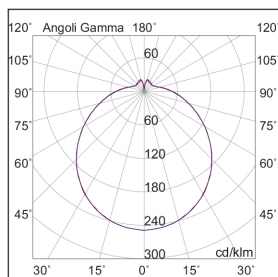

Al fine di favorire un costante aggiornamento dei propri prodotti, ROSSINI ILLUMINAZIONE si riserva il diritto di apportare modifiche per migliorare senza preavviso.

Caratteristiche Prodotto

Gruppo etim:	EG000027
Classe etim:	EC002892
Installazione:	Lampade da parete/applique, Lampade da soffitto/plafoniere
Materiale:	Polycarbonato
Colore:	Bianco
Dimensioni:	Ø 375 x 108 mm
Peso netto:	1.6 kg
Attacco:	ALTRO
Sorgente:	LED
Potenza:	27W
Temperatura colore:	3000K
Emissione:	Diretto
Flusso reale diretto:	2620 lm
Efficienza:	98lm/W
CRI:	>90
Rischio fotobiologico:	RG0
Alimentatore:	Incluso, integrato
Dimmer:	DALI
Tensione di alimentazione:	220-240V AC
Frequenza di alimentazione:	50/60HZ
Life time:	80000h
Grado di protezione:	IP44
Resistenza alla rottura:	IK03
Classe di isolamento:	I
Anni di garanzia:	5

Normative:
EN 12464-1 - EN 60598-1 - EN 62471 - 2014/30/UE
2014/35/UE